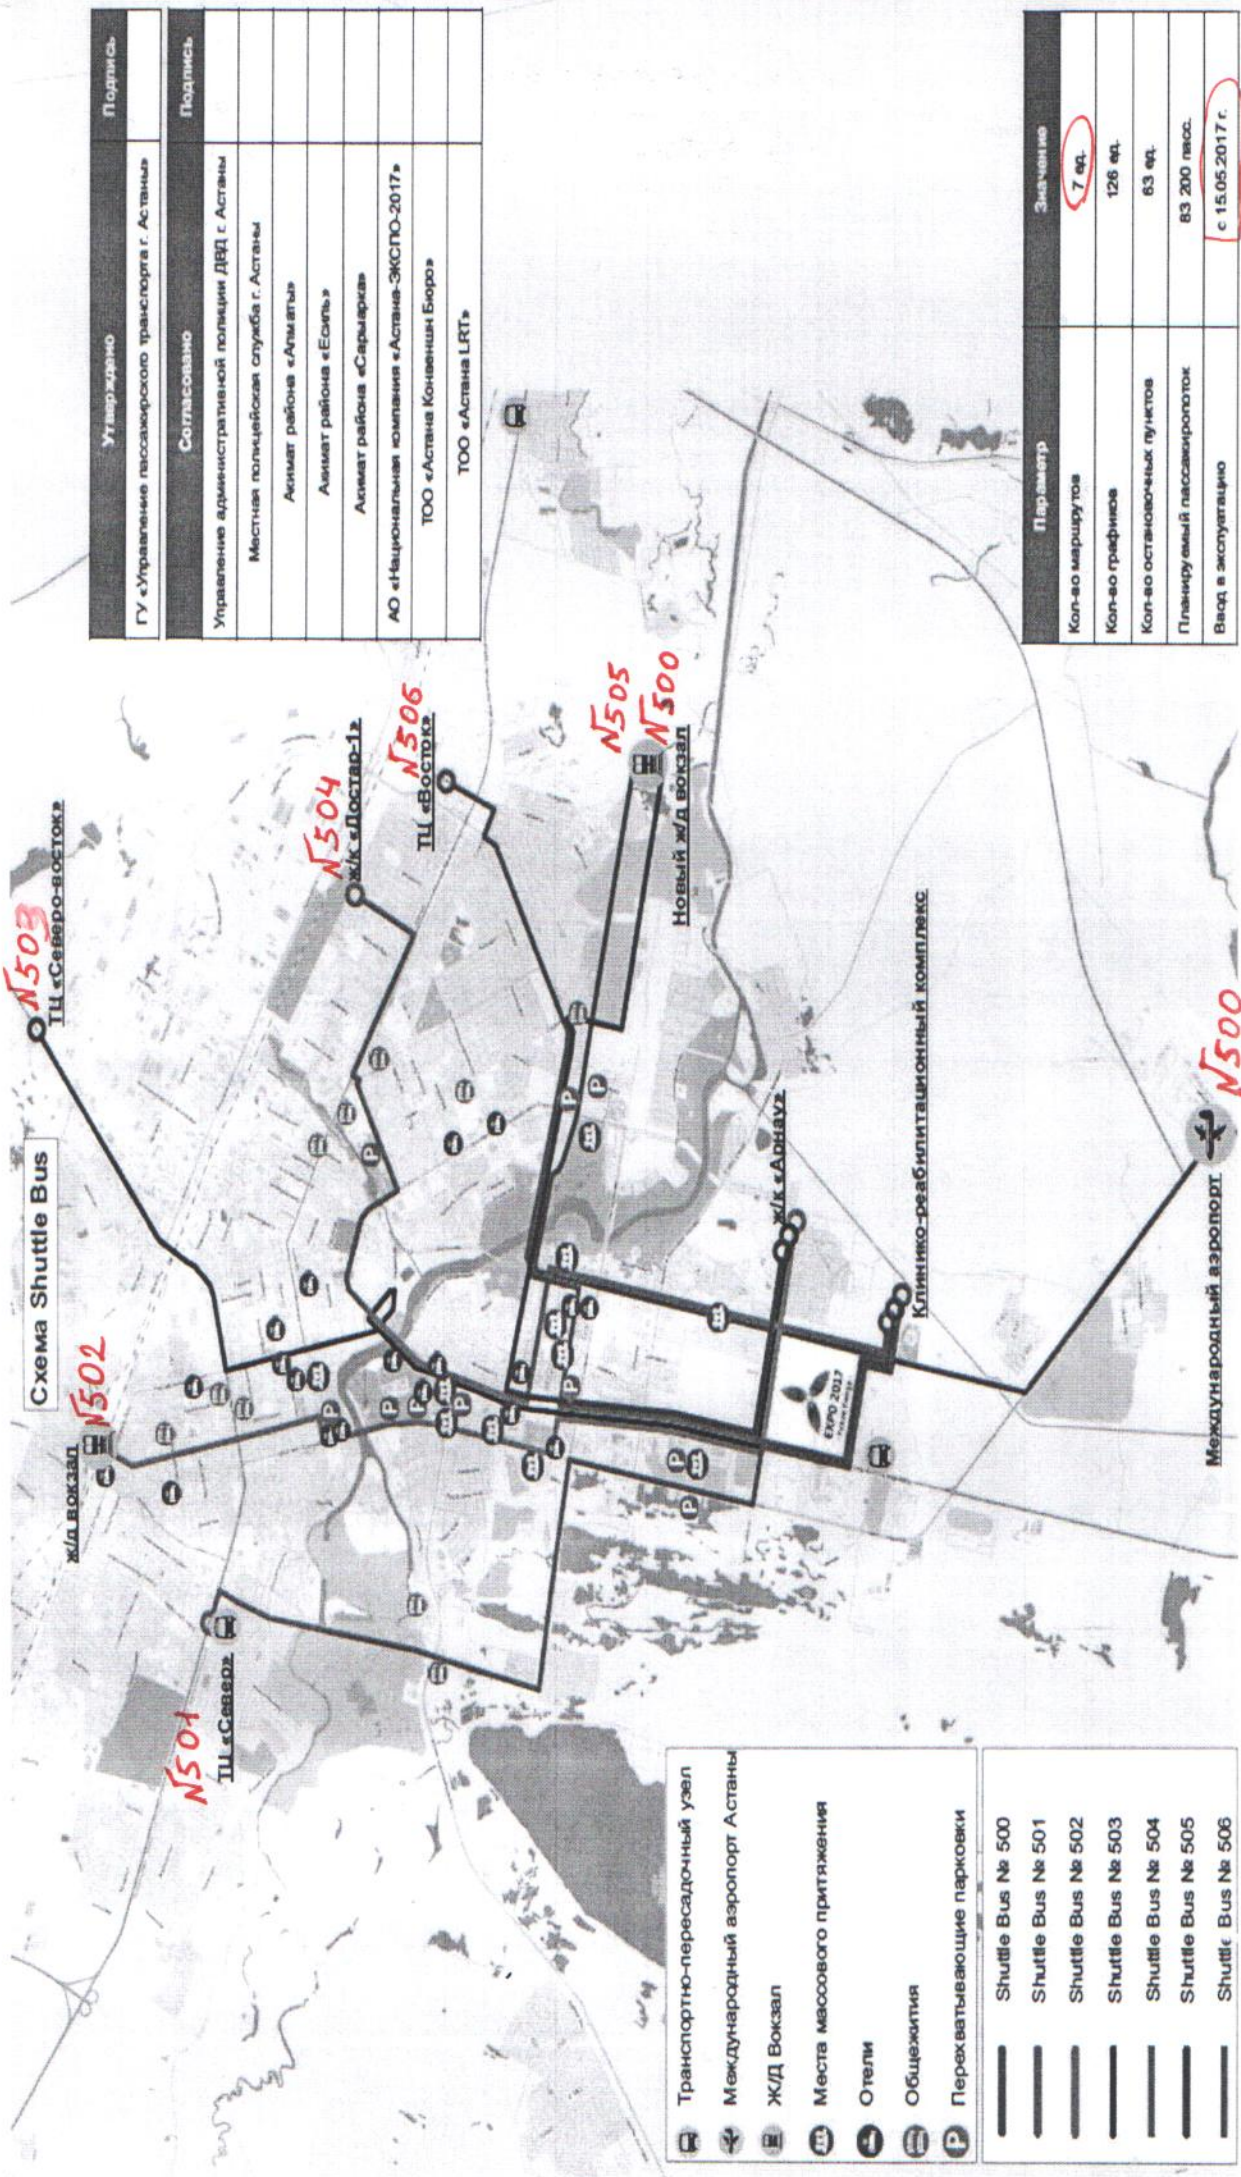

EXPO
2017
ASTANA
FUTURE ENERGY

OFFICIAL TICKET OPERATOR
KASSIROCOM

Қосымша ақпаратты temirzholy.kz, rail-travel.kz
сайттарынан, «105» анықтама қызметінен алуға болады.

Схема Shuttle Bus
ТЦ «Северо-восток»